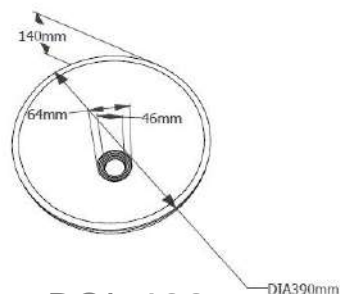

*Cotes en mm*

*Plano cotas en mm*  
*Sketch in mm*

**CSA 415**

*Plano cotas en mm*  
*Sketch in mm*

**CSA 425**

*Plano cotas en mm*  
*Sketch in mm*

**CSA 433**

**Cotes en mm**

RT 3045

RT 3050

RT 3550

*Cotes en cm*

**BOL 400**

*Cotes en mm*

**LLEDO 1100**

*Cotes en mm*

Tapeta Extraible

No Extraible

Rentamans Cubeta Cordó (a mida)