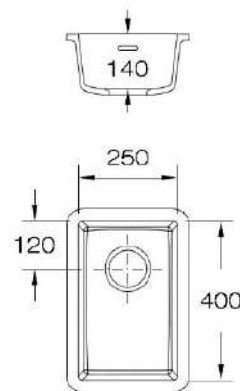

*Cotes en mm*

*Plano cotas en mm*  
*Sketch in mm*

**CSA 415**

*Plano cotas en mm*  
*Sketch in mm*

**CSA 425**

*Plano cotas en mm*  
*Sketch in mm*

**CSA 433**

**Cotes en mm**

RT 3045

RT 3050

RT 3550

*Cotes en cm*

**BOL 400**

*Cotes en mm*

**LLEDO 1100**

*Cotes en mm*

Tapeta Extraible

No Extraible

Rentamans Cubeta Cordó (a mida)