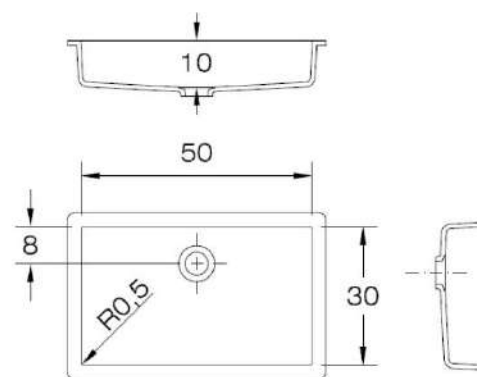

*Cotes en mm*

*Plano cotas en mm*  
*Sketch in mm*

**CSA 415**

*Plano cotas en mm*  
*Sketch in mm*

**CSA 425**

*Plano cotas en mm*  
*Sketch in mm*

**CSA 433**

**Cotes en mm**

RT 3045

RT 3050

RT 3550

*Cotes en cm*

**BOL 400**

*Cotes en mm*

**LLEDO 1100**

*Cotes en mm*

Tapeta Extraible

No Extraible

Rentamans Cubeta Cordó (a mida)