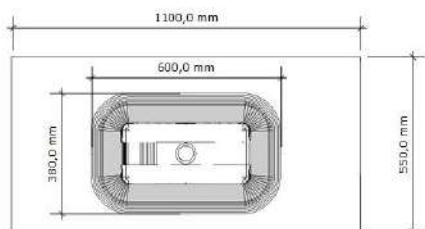

RT 3045

RT 3050

RT 3550

*Cotes en cm*

**BOL 400**

*Cotes en mm*

**LLEDO 1100**

*Cotes en mm*

Tapeta Extraible

No Extraible

Rentamans Cubeta Cordó (a mida)