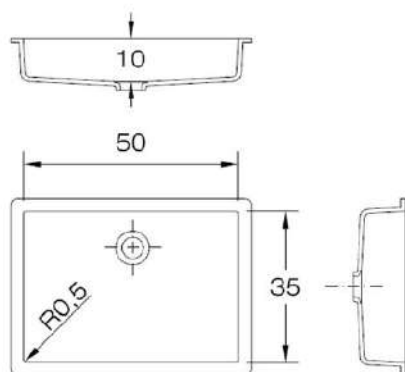

*Cotes en mm*

*Plano cotas en mm*  
*Sketch in mm*

**CSA 415**

*Plano cotas en mm*  
*Sketch in mm*

**CSA 425**

*Plano cotas en mm*  
*Sketch in mm*

**CSA 433**

**Cotes en mm**

RT 3045

RT 3050

RT 3550

*Cotes en cm*

**BOL 400**

*Cotes en mm*

**LLEDO 1100**

*Cotes en mm*

Tapeta Extraible

No Extraible

Rentamans Cubeta Cordó (a mida)