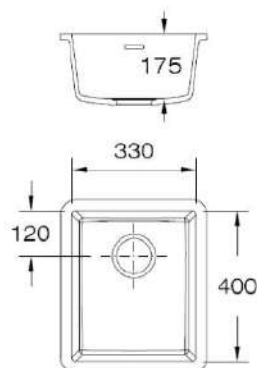

*Cotes en mm*

*Plano cotas en mm*  
*Sketch in mm*

**CSA 415**

*Plano cotas en mm*  
*Sketch in mm*

**CSA 425**

*Plano cotas en mm*  
*Sketch in mm*

**CSA 433**

**Cotes en mm**

RT 3045

RT 3050

RT 3550

*Cotes en cm*

**BOL 400**

*Cotes en mm*

**LLEDO 1100**

*Cotes en mm*

Tapeta Extraible

No Extraible

Rentamans Cubeta Cordó (a mida)