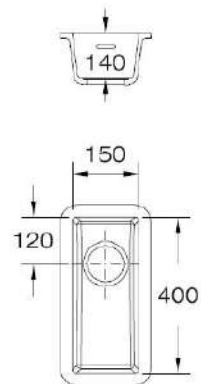

*Cotes en mm*

*Plano cotas en mm*  
*Sketch in mm*

**CSA 415**

*Plano cotas en mm*  
*Sketch in mm*

**CSA 425**

*Plano cotas en mm*  
*Sketch in mm*

**CSA 433**

**Cotes en mm**

RT 3045

RT 3050

RT 3550

*Cotes en cm*

**BOL 400**

*Cotes en mm*

**LLEDO 1100**

*Cotes en mm*

Tapeta Extraible

No Extraible

Rentamans Cubeta Cordó (a mida)