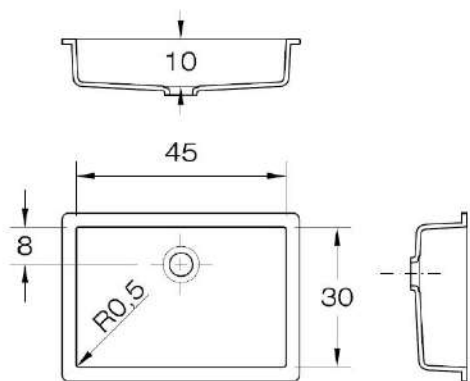

*Cotes en mm*

*Plano cotas en mm*  
*Sketch in mm*

**CSA 415**

*Plano cotas en mm*  
*Sketch in mm*

**CSA 425**

*Plano cotas en mm*  
*Sketch in mm*

**CSA 433**

**Cotes en mm**

RT 3045

RT 3050

RT 3550

*Cotes en cm*

**BOL 400**

*Cotes en mm*

**LLEDO 1100**

*Cotes en mm*

Tapeta Extraible

No Extraible

Rentamans Cubeta Cordó (a mida)