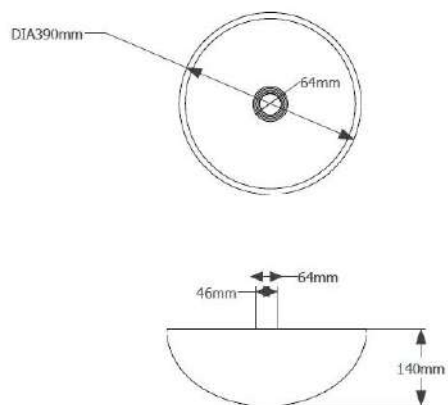

*Cotes en mm*

*Plano cotas en mm*  
*Sketch in mm*

**CSA 415**

*Plano cotas en mm*  
*Sketch in mm*

**CSA 425**

*Plano cotas en mm*  
*Sketch in mm*

**CSA 433**

**Cotes en mm**

RT 3045

RT 3050

RT 3550

*Cotes en cm*

**BOL 400**

*Cotes en mm*

**LLEDO 1100**

*Cotes en mm*

Tapeta Extraible

No Extraible

Rentamans Cubeta Cordó (a mida)